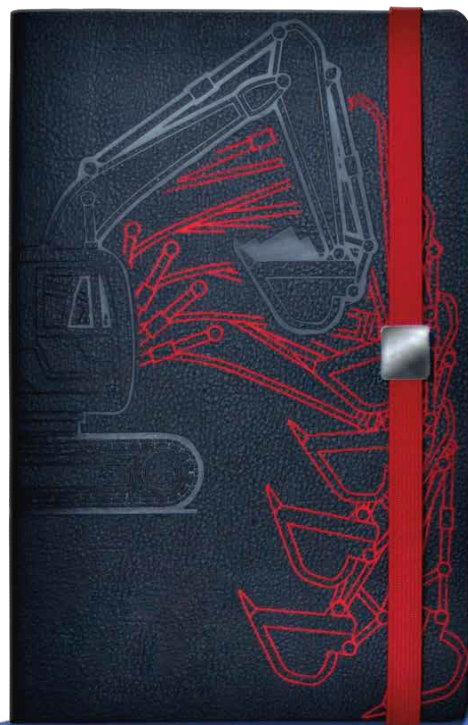

## ХАМЕЛЕОН

материал меняет цвет при гравировке

G164

G180

G182

G150

G123

Деловой блокнот  
на резинке