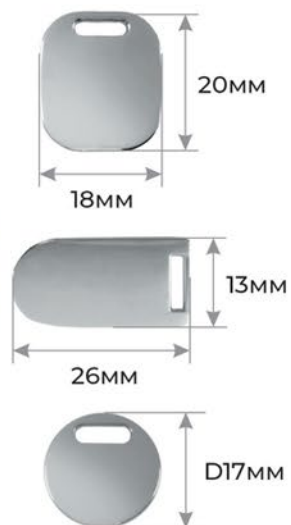

A737

4407

4401

СИЛУЭТ ЛАМЕ ДИАМАНТ ЛАМЕ

4400

4400

ДЕДАЛО

B561

# ШИЛЬДЫ ПОД ГРАВИРОВКУ

НА РЕЗИНКУ

ЗАСТЕЖКА НА ГОРИЗОНТАЛЬНУЮ РЕЗИНКУ

МАГНИТНАЯ ЗАСТЕЖКА НА ХЛЯСТИК ИЗ КОЖЗАМА

МАГНИТНАЯ ЗАСТЕЖКА ДЛЯ ТВЕРДОЙ ОБЛОЖКИ

НА ЛЯССЕ