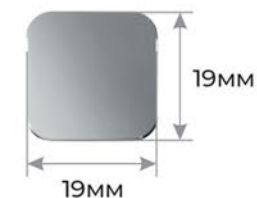

A737

4407

4401

СИЛУЭТ ЛАМЕ ДИАМАНТ ЛАМЕ

4400

4400

ДЕДАЛО

B561

B564

B566

ТОСКАНА

A976

A977

A978

NERO

# ШИЛЬДЫ ПОД ГРАВИРОВКУ

НА РЕЗИНКУ

ЗАСТЕЖКА НА ГОРИЗОНТАЛЬНУЮ РЕЗИНКУ

МАГНИТНАЯ ЗАСТЕЖКА НА ХЛЯСТИК ИЗ КОЖЗАМА

МАГНИТНАЯ ЗАСТЕЖКА ДЛЯ ТВЕРДОЙ ОБЛОЖКИ

НА ЛЯССЕ