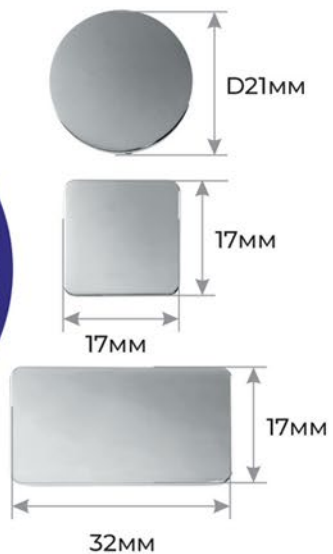

A737

4407

4401

СИЛУЭТ ЛАМЕ ДИАМАНТ ЛАМЕ

4400

4400

ДЕДАЛО

B561

B564

B566

ТОСКАНА

A976

A977

A978

NERO

# ШИЛЬДЫ ПОД ГРАВИРОВКУ

НА РЕЗИНКУ

ЗАСТЕЖКА НА ГОРИЗОНТАЛЬНУЮ РЕЗИНКУ

МАГНИТНАЯ ЗАСТЕЖКА НА ХЛЯСТИК ИЗ КОЖЗАМА

МАГНИТНАЯ ЗАСТЕЖКА ДЛЯ ТВЕРДОЙ ОБЛОЖКИ

НА ЛЯССЕ